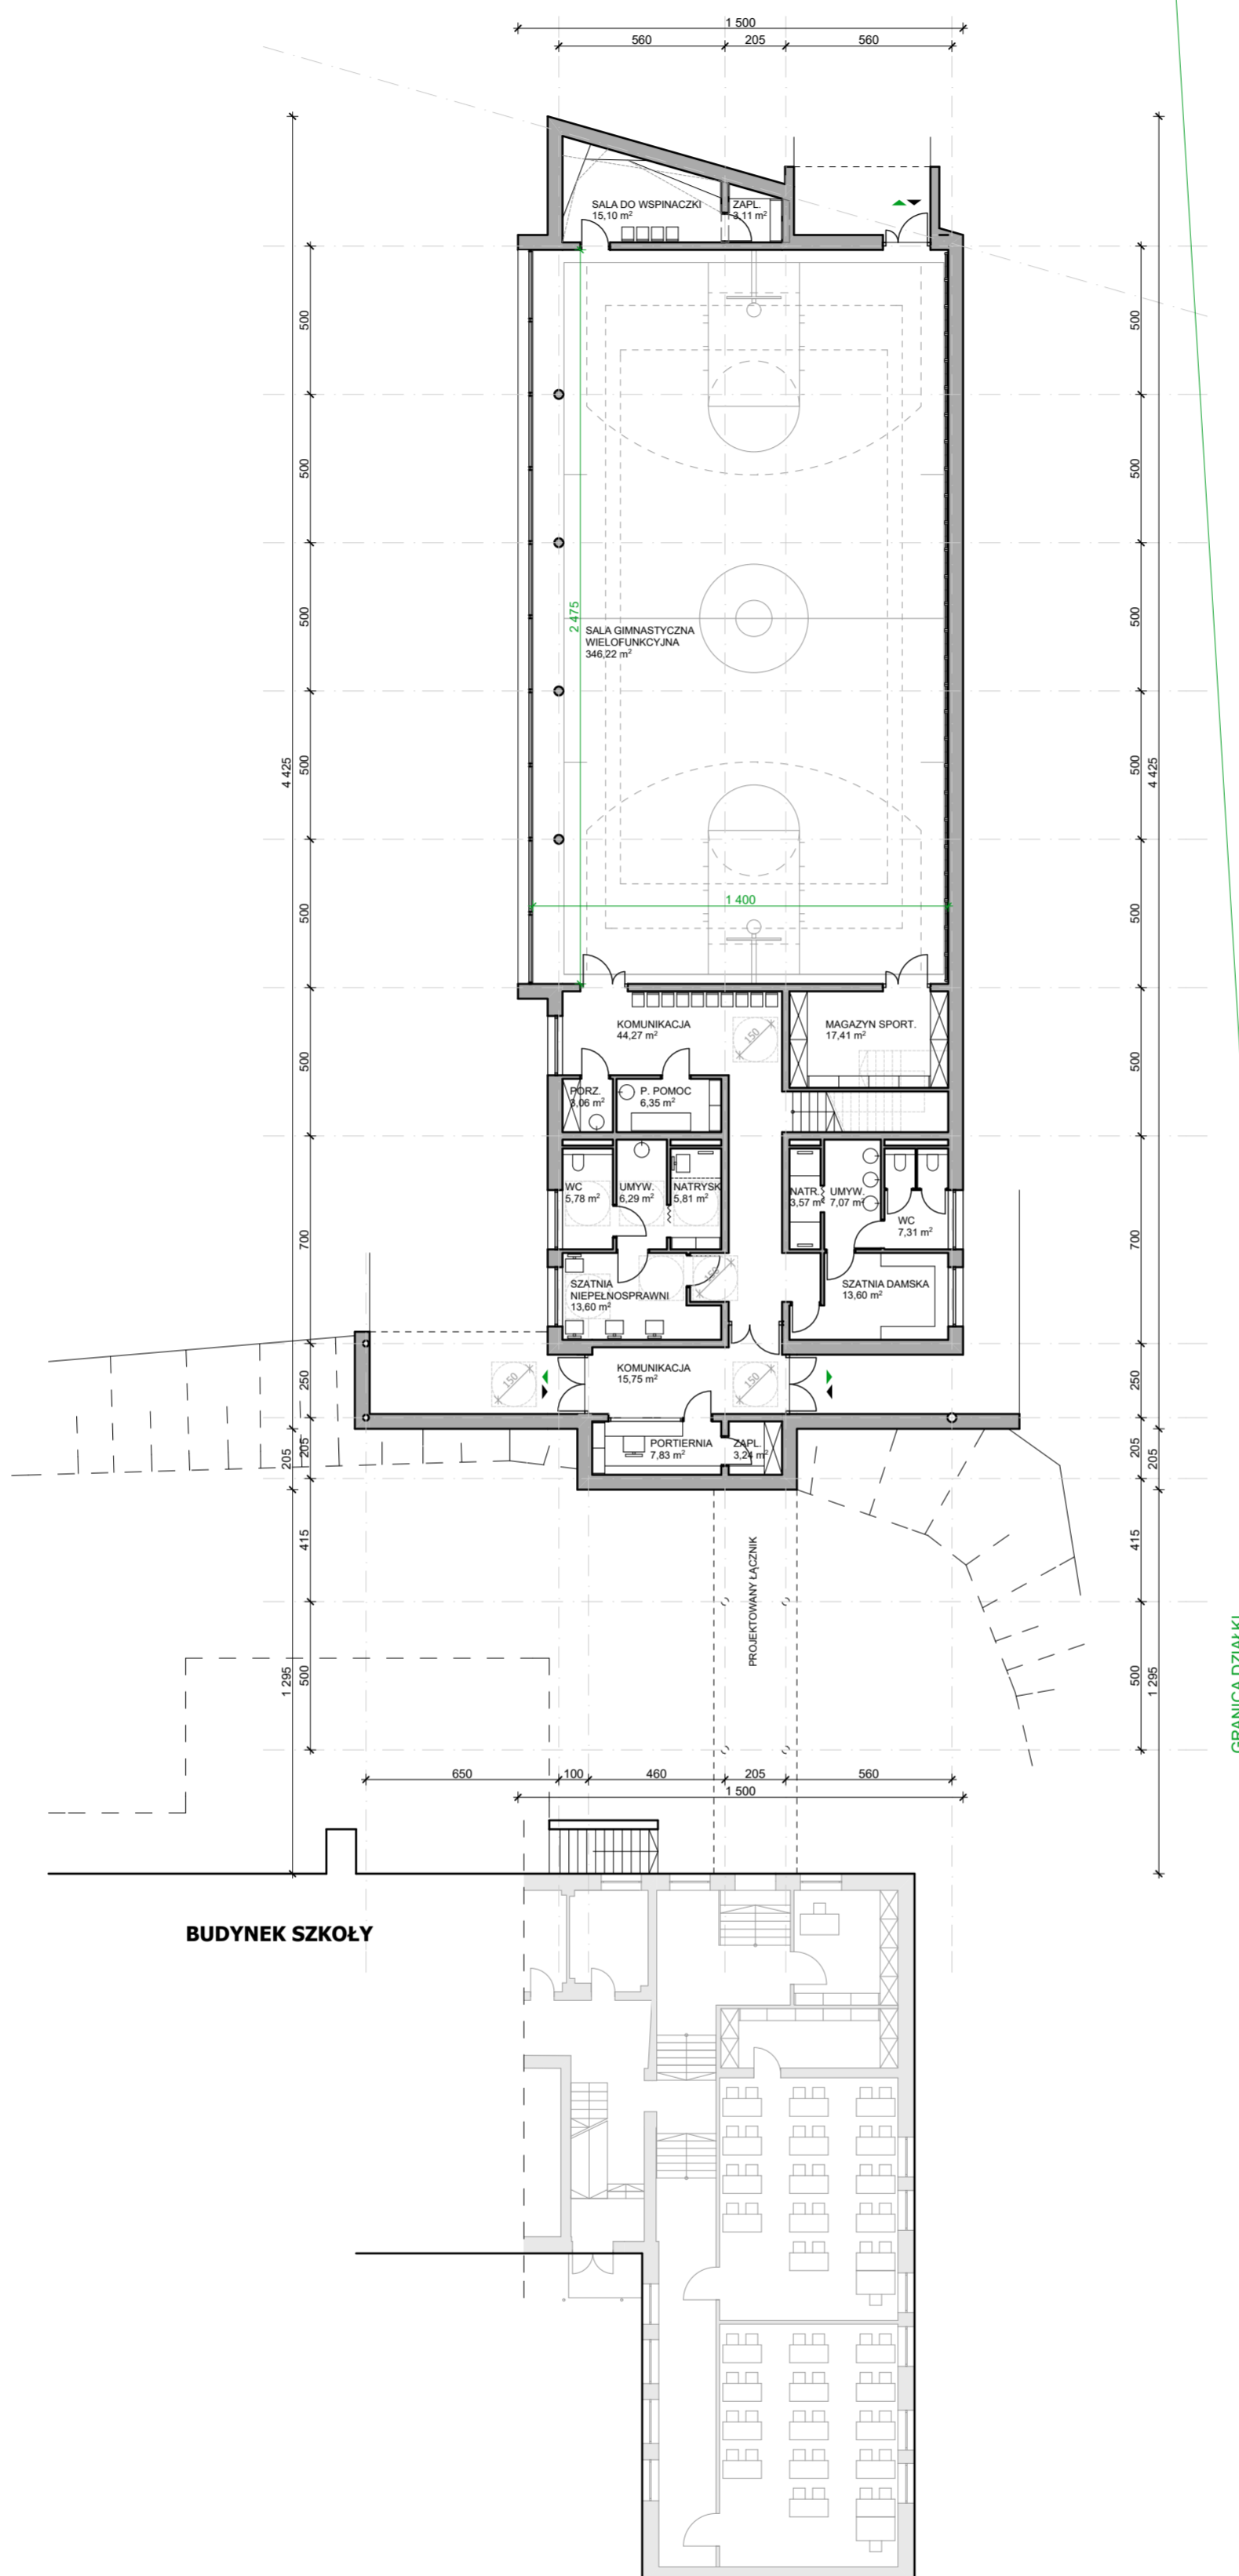

GRANICA DZIAŁKI

POZIOM 0 - SKALA 1:200

Powierzchnia zabudowy: **675,50 m²**
Powierzchnia pomieszczeń poziomu 0: **525,37 m²**
Powierzchnia wszystkich pomieszczeń: **713,48 m²**
Wysokość budynku: **8,35 m**

BUDYNEK SZKOŁY

GRANICA DZIAŁKI